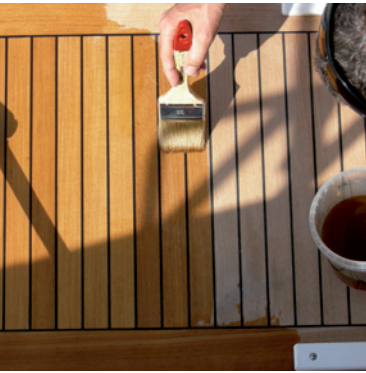

## Los revestimientos de madera Nanoprotec® Yachts

- Eliminan mohos y musgos.
- Conservan la transpiración del material.
- Protege nanotecnológicamente las superficies porosas.
- Permiten quitar la suciedad sólo con agua (también grasas y aceites).
- Previenen contra la putrefacción de las superficies de madera.
- Ofrecen protección duradera contra las influencias medioambientales y la suciedad.
- Facilitan enormemente las labores de conservación y limpieza.